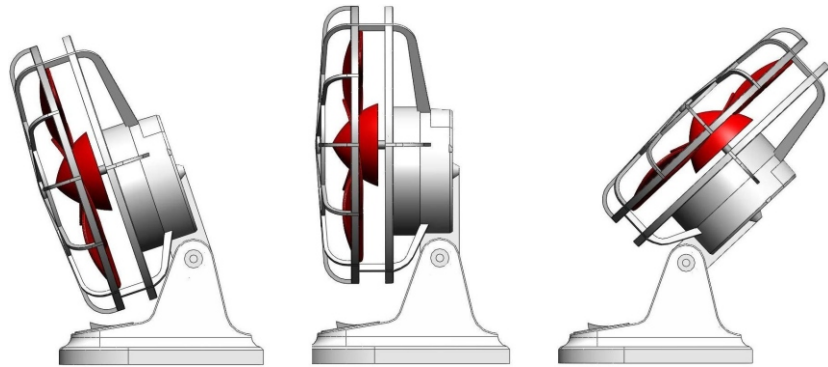

Mini VentBem

Ventilador 20 cm

Características técnicas

Carcaça e Hélice:	Injetadas em Polipropileno
Utilização:	Mesa ou parede
Potência do motor:	38 W

W.S. De Campo Grande Moldes e Peças Plásticas Ltda.
Av. Brasil, 44.889 - Campo Grande - Rio de Janeiro - RJ
CEP: 23078-000

Indústria brasileira

Termo de garantia

1 - Produto para uso doméstico devidamente lacrado e garantido pela WS de Campo Grande Moldes e Peças Plásticas Ltda. contra eventuais defeitos de matérias-primas de fabricação pelo prazo de 01 (um) ano a contar da data da venda, sendo 3 meses de garantia legal e 9 meses de garantia especial.